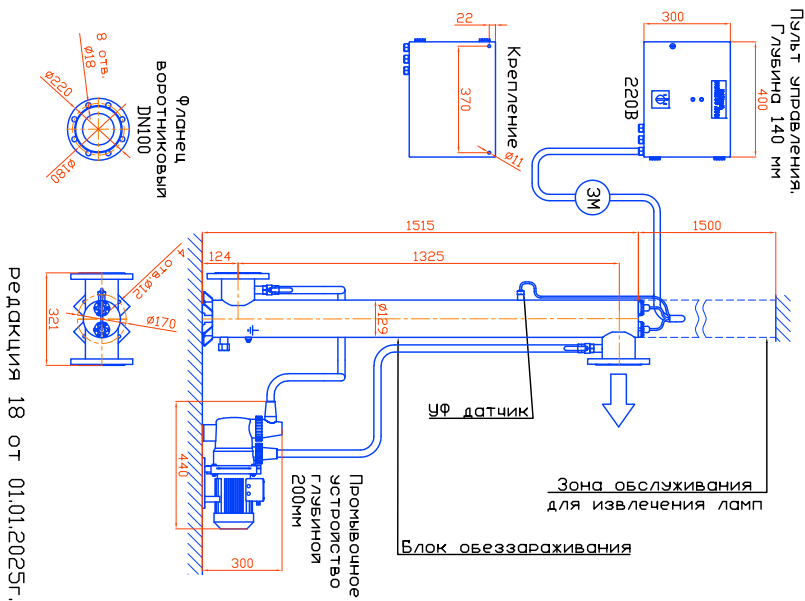

Монтажные чертеж установок
 0ДВ-50 (0ДВ-20С) Патрубки – И.
 Стандартное изготовление
 Вертикальное расположение

Монтажный чертеж установки 0ДВ-50 (0ДВ-20С)
 Патрубки – И. Изготовление под заказ
 Горизонтальное расположение

Монтажные чертеж установок
 0ДВ-50 (0ДВ-20С) Патрубки – П.
 Изготовление под заказ
 Вертикальное расположение

Монтажный чертеж установки 0ДВ-50 (0ДВ-20С)
 Патрубки – П. Изготовление под заказ
 Горизонтальное расположение