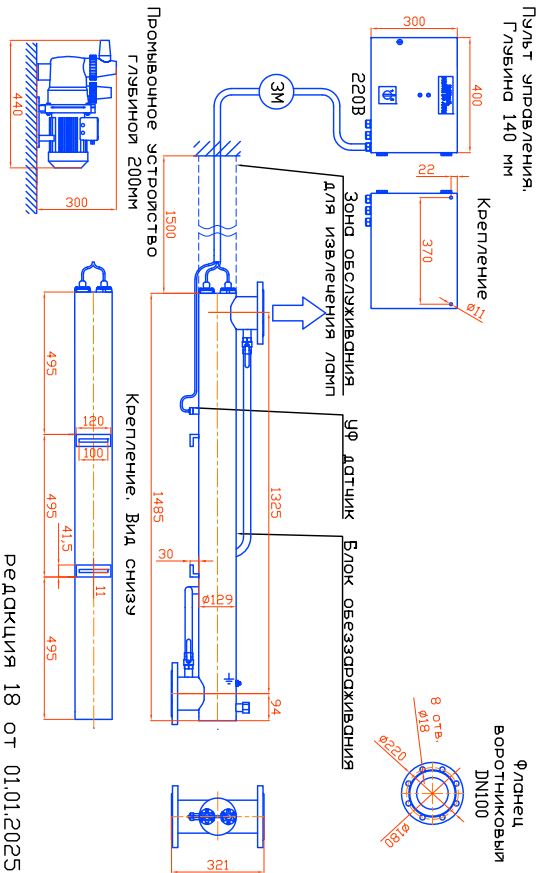

Монтажные чертеж установок
 0ДВ-50 (0ДВ-20С) Патрубки – И.
 Стандартное изготовление
 Вертикальное расположение

Монтажный чертеж установки 0ДВ-50 (0ДВ-20С)
 Патрубки – И. Изготовление под заказ
 Горизонтальное расположение

Монтажные чертеж установок
 0ДВ-50 (0ДВ-20С) Патрубки – П.
 Изготовление под заказ
 Вертикальное расположение

Монтажный чертеж установки 0ДВ-50 (0ДВ-20С)
 Патрубки – П. Изготовление под заказ
 Горизонтальное расположение