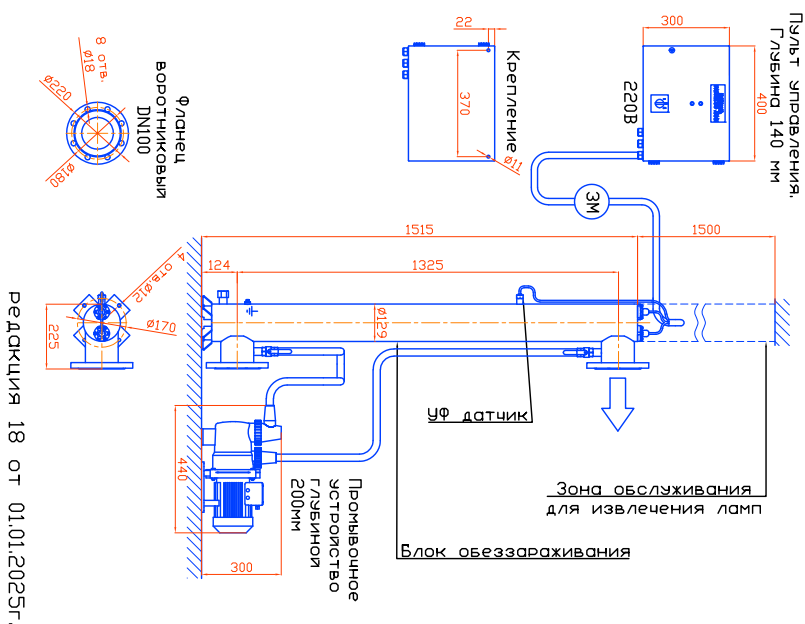

Монтажные чертеж установок
 0ДВ-50 (0ДВ-20С) Патрубки – И.
 Стандартное изготовление
 Вертикальное расположение

Монтажный чертеж установки 0ДВ-50 (0ДВ-20С)
 Патрубки – И. Изготовление под заказ
 Горизонтальное расположение

Монтажные чертеж установок
 0ДВ-50 (0ДВ-20С) Патрубки – П.
 Изготовление под заказ
 Вертикальное расположение

Монтажный чертеж установки 0ДВ-50 (0ДВ-20С)
 Патрубки – П. Изготовление под заказ
 Горизонтальное расположение